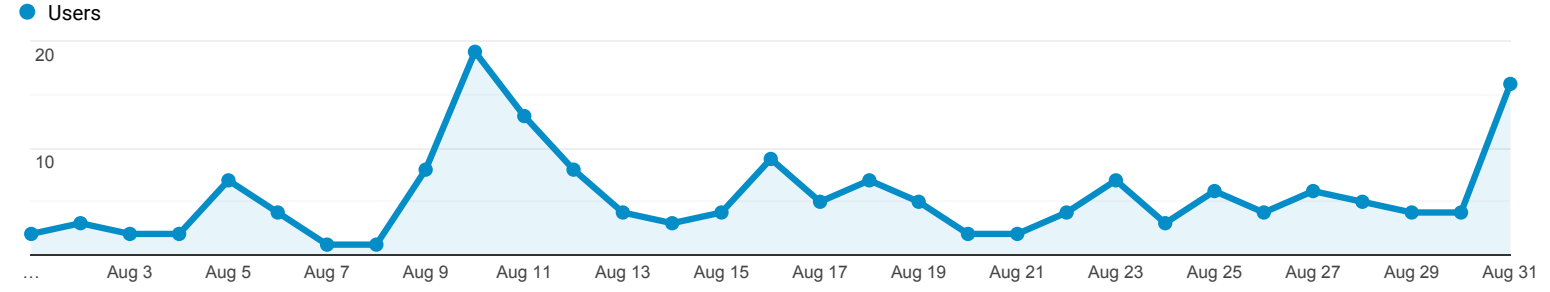

**Audience Overview**

**All Users**  
 100.00% Users

Aug 1, 2021 - Aug 31, 2021

**Overview**

<b>Users</b> 144	<b>New Users</b> 136	<b>Sessions</b> 194
<b>Number of Sessions per User</b> 1.35	<b>Pageviews</b> 613	<b>Pages / Session</b> 3.16
<b>Avg. Session Duration</b> 00:01:45	<b>Bounce Rate</b> 46.91%	

■ New Visitor ■ Returning Visitor

City	Users	% Users
1. Madison	61	40.94%
2. Columbus	11	7.38%
3. Chicago	9	6.04%
4. Middleton	4	2.68%
5. Sun Prairie	4	2.68%
6. Fitchburg	3	2.01%
7. (not set)	2	1.34%
8. Shanghai	2	1.34%
9. Frankfurt	2	1.34%
10. Los Angeles	2	1.34%