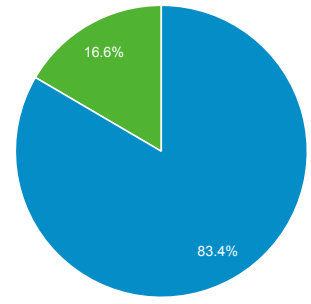

**Audience Overview**

**All Users**  
 100.00% Users

Aug 1, 2021 - Aug 31, 2021

**Overview**

<b>Users</b> 144	<b>New Users</b> 136	<b>Sessions</b> 194
<b>Number of Sessions per User</b> 1.35	<b>Pageviews</b> 613	<b>Pages / Session</b> 3.16
<b>Avg. Session Duration</b> 00:01:45	<b>Bounce Rate</b> 46.91%	

■ New Visitor ■ Returning Visitor

City	Users	% Users
1. Madison	61	40.94%
2. Columbus	11	7.38%
3. Chicago	9	6.04%
4. Middleton	4	2.68%
5. Sun Prairie	4	2.68%
6. Fitchburg	3	2.01%
7. (not set)	2	1.34%
8. Shanghai	2	1.34%
9. Frankfurt	2	1.34%
10. Los Angeles	2	1.34%