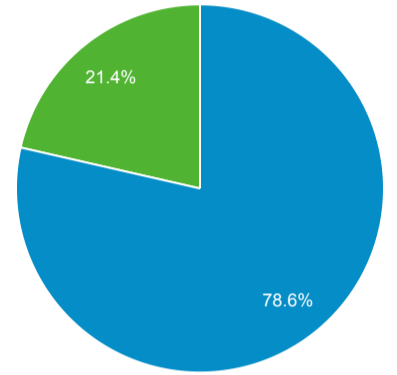

**Audience Overview**

Nov 1, 2022 - Nov 30, 2022

All Users  
100.00% Users

**Overview**

<b>Users</b> 144	<b>New Users</b> 132	<b>Sessions</b> 202	<b>Number of Sessions per User</b> 1.40
<b>Pageviews</b> 616	<b>Pages / Session</b> 3.05	<b>Avg. Session Duration</b> 00:01:47	<b>Bounce Rate</b> 47.52%

■ New Visitor ■ Returning Visitor

City	Users	% Users
1. Madison	62	39.49%
2. (not set)	19	12.10%
3. Chicago	17	10.83%
4. Decatur	4	2.55%
5. Milwaukee	4	2.55%
6. New York	3	1.91%
7. Stoughton	3	1.91%
8. Des Moines	2	1.27%
9. Hesston	2	1.27%
10. Washington	2	1.27%